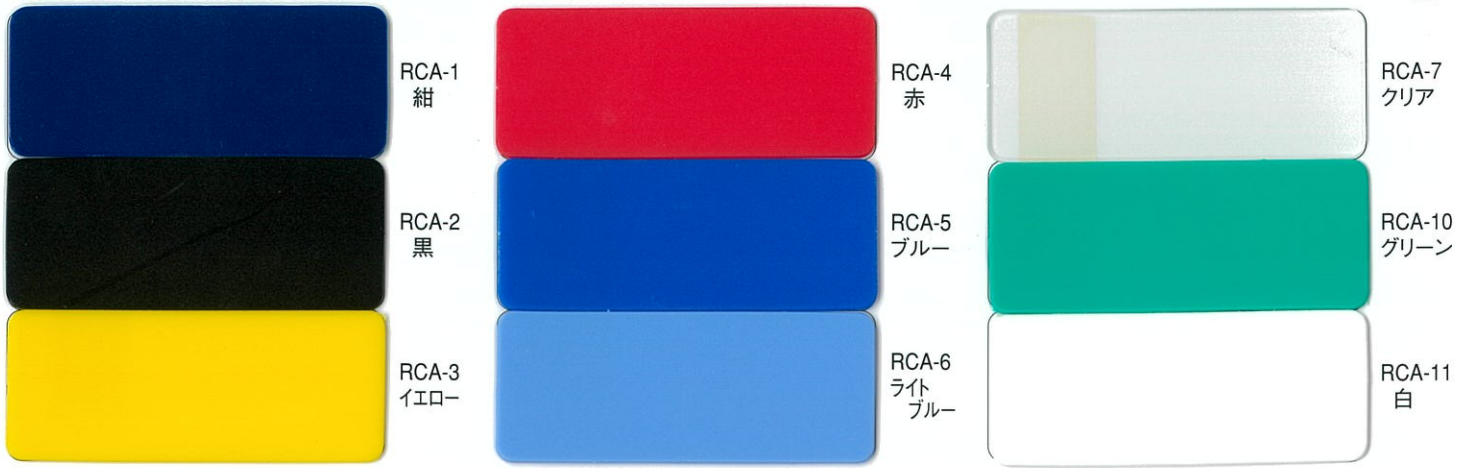

M-6
ライト
ブルー

M-7
ブルー

M-8
ブラック

M-9
クリア

リオ RCA

0.75×560×660 50枚梱包

リオ RCP

0.75×565×980 35枚梱包